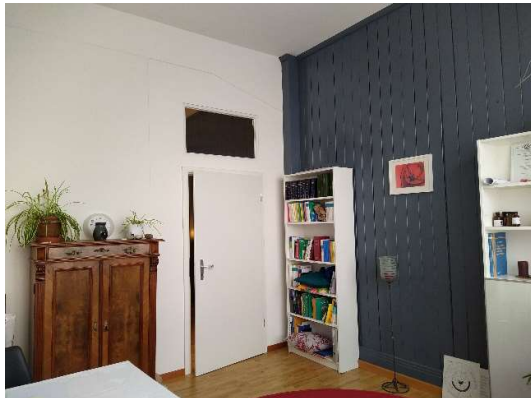

UntermieterIn in Praxisgemeinschaft gesucht

Wir bieten

1 hohen, heimeligen, hellen Raum, 3.5 x 4 m, mit grossem Fenster
gemeinsam genutztes Wartezimmer / Kaffecke, Garderobe und Toilette
Miete brutto 434.- Fr./Mt.

Lage: super zentral an der Bahnhofstr. 6, 9100 Herisau, Hochparterre

Wir suchen ab sofort oder nach Vereinbarung

Dich, wenn du

- diesen Raum als Praxis, Atelier, Büro, Ausstellungsraum ... mieten möchtest
- unkompliziert, offen und vertrauenswürdig bist