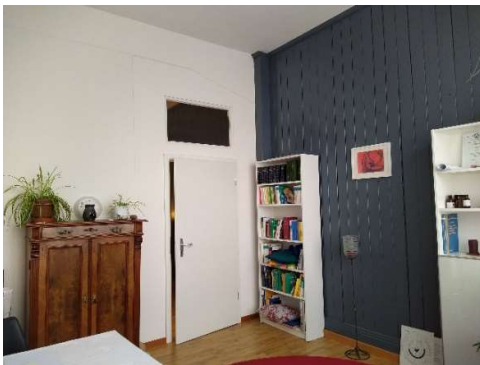

Freier Raum in Praxisgemeinschaft

ab 1.9.22

Wir bieten

1 hohen, heimeligen, hellen Raum, 3.5 x 4 m, mit grossem Fenster

gemeinsam genutztes Wartezimmer / Kaffeeecke, Garderobe und Toilette

Miete brutto 434.- Fr./Mt. Reinigungspauschale 85.- Fr./Mt

Lage: super zentral an der Bahnhofstr. 6, 9100 Herisau, Hochparterre

Wir wünschen uns dich, wenn du

- diesen Raum als Praxis, Atelier, Büro, Ausstellungsraum ... mieten möchtest

- unkompliziert, offen, kooperativ und vertrauenswürdig bist

Christine Weibel

Akupunktur Massage nach Radloff

www.christine-weibel.ch

christineweibel@bluewin.ch

071 370 04 93

Kathrin Thurnherr

Ort der Kunsttherapie

www.ort-der-kunsttherapie.ch

info@ort-der-kunsttherapie.ch

071 350 12 66 / 079 812 28 62